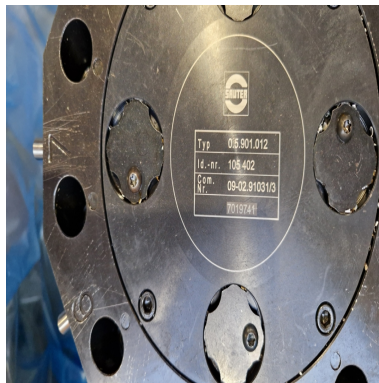

Ersatzteile

SAUTER

0.5.450.212

Lagernummer :1022-0044

MASCHINEN-DATEN

Maschinenart : Ersatzteile
Fabrikat : SAUTER
Typ : 0.5.450.212
Baujahr :
Steuerungsart : Sonstige
Steuerung :
Lagerort : Monheim am Rhein
Herkunftsland : Deutschland
Lieferzeit : Sofort
Frachtbasis : Ab Lager, frei LkW-Ladefläche
Preis : auf Anfrage

TECHNISCHE DATEN

TECHNISCHE BESCHREIBUNG

Gebrauchter 12-fach Revolver für eine Gildemeister Twin 42 in unreparierten Zustand.

VIDEO-LINKS

WEB-LINK

<http://mhp.logotech.de/hpm/v7/Datenblatt/datenblatt.php?machineno=1022-0044>

Seite: 1/2

Ersatzteile

SAUTER

0.5.450.212

Lagernummer :1022-0044

Änderungen und Irrtum in den technischen Details und Angaben vorbehalten.

Knops Werkzeugmaschinen GmbH & Co. KG

An der Spielbank 4 · 40789 Monheim Fon: 02173 - 39494-0 · maschinen@knops.de · www.knops.de